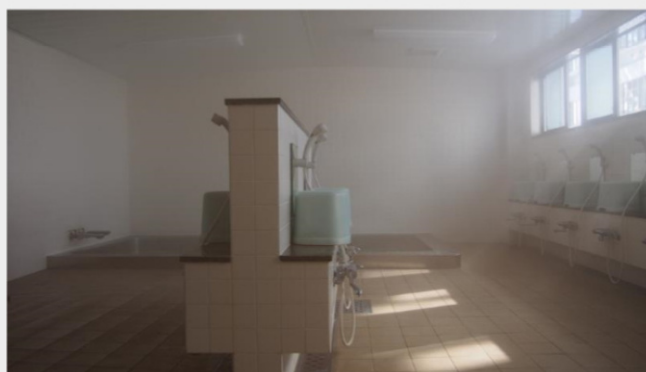

岩手大学

同袍寮
寮案内

○同袍寮の概要

• 同袍寮は上田地区（キャンパス内）に位置する男子学生寮です。4階建てで、居室はすべて1人部屋です。寮生同士で協力しながら生活しています。

- 所在地 盛岡市上田三丁目18-15
(キャンパス内)
- 建築構造 鉄筋コンクリート造4階建
- 建築年 平成23年改築
- 寮タイプ 個室、自炊
- 入寮期間 4年(入寮期間の縛りなし)
- 室内設備 トイレ、ミニキッチン、ロッカー、
吊り戸棚、ベッド、机、冷蔵庫、
IH調理器、冷暖房エアコン、
インターネット回線(要契約)
- 共用施設 浴室、シャワー室、ランドリー室、
談話室、ラウンジ

○寮内の様子

【廊下】

【浴室】

【ラウンジ】

○居室の様子

【内装】

【キッチン】

【トイレ】

○寮での日常生活について

- 共用多目的スペース

上田寮にはラウンジ、談話室の2つの共用スペースがあります。

- 浴室、シャワー室

共同浴場と20分100円のコインシャワーがあります。コインシャワーは24時間利用可能です。

- 洗濯

洗濯機と乾燥機があり、いずれも100単位で利用できます。

- 配達物受け取り