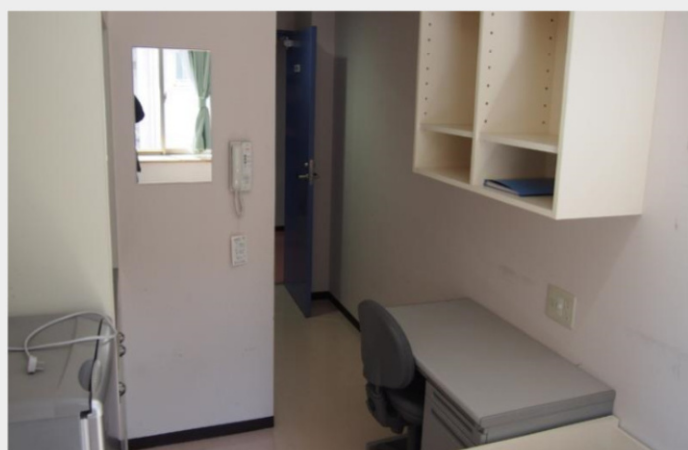

岩手大学

同袍寮
寮案内

○同袍寮の概要

• 同袍寮は上田地区（キャンパス内）に位置する男子学生寮です。4階建てで、居室はすべて1人部屋です。寮生同士で協力しながら生活しています。

- 所在地 盛岡市上田三丁目18-15
(キャンパス内)
- 建築構造 鉄筋コンクリート造4階建
- 建築年 平成23年改築
- 寮タイプ 個室、自炊
- 入寮期間 4年(入寮期間の縛りなし)
- 室内設備 トイレ、ミニキッチン、ロッカー、
吊り戸棚、ベッド、机、冷蔵庫、
IH調理器、冷暖房エアコン、
インターネット回線(要契約)
- 共用施設 浴室、シャワー室、ランドリー室、
談話室、ラウンジ

○寮内の様子

【廊下】

【浴室】

【ラウンジ】

○居室の様子

【内装】

【キッチン】

【トイレ】

○寮での日常生活について

- 共用多目的スペース

上田寮にはラウンジ、談話室の2つの共用スペースがあります。

- 浴室、シャワー室

共同浴場と20分100円のコインシャワーがあります。コインシャワーは24時間利用可能です。

- 洗濯

洗濯機と乾燥機があり、いずれも100単位で利用できます。

- 配達物受け取り